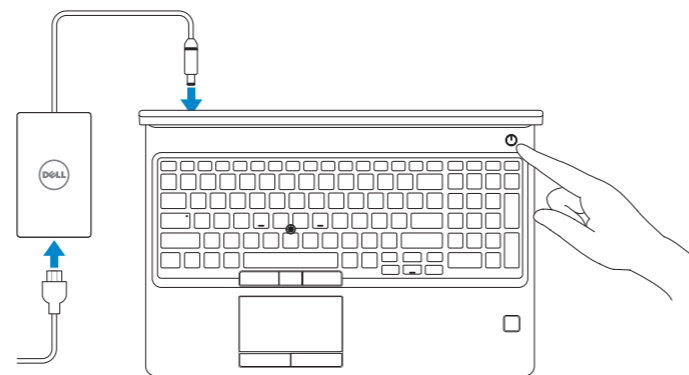

Latitude 5580

Quick Start Guide

មគ្គុទ្ទេសក៍សំរាប់ការតម្កើងរហ័ស
Pedoman Panduan Cepat
Guía de inicio rápido
دليل بدء التشغيل السريع

1 Connect the power adapter and press the power button

ភ្ជាប់ទៅអាដាប់ទ័រថាមពល និងចុចប៊ូតុងថាមពល
Sambungkan adaptor daya dan tekan tombol daya
Conecte el adaptador de alimentación y presione el botón de encendido
قم بتوصيل مهايئ التيار والضغط على زر التشغيل